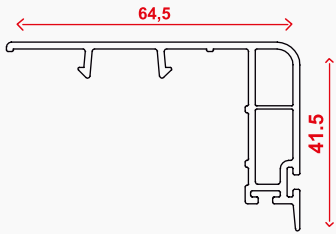

Sürme Kanat Kilitleme Profili