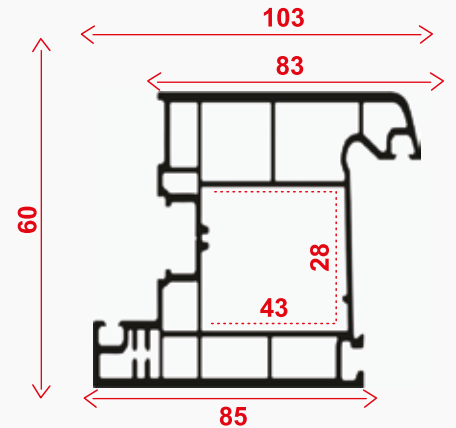

1

60 mm Kasa Profili

60 mm Kasa Profili

60 mm Pencere Kanat Profili

60 mm Orta Kayıt Profili

60 mm Pervazlı Kasa Profili

60 mm Kapı Kanat Profili

60 mm Çift Cam Çıtası