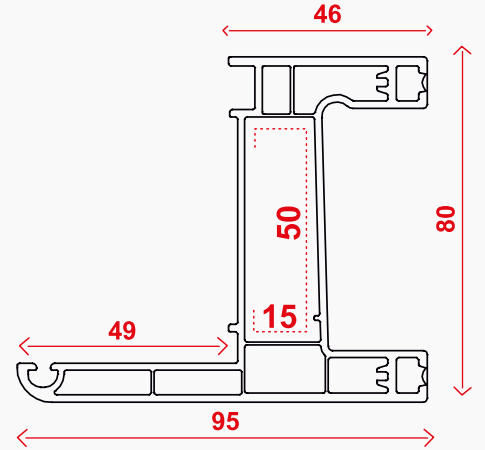

Sürme Pencere Kanat Profili

Sürme Orta Kayıt Profili

Sürme Pervazlı Kasa Profili