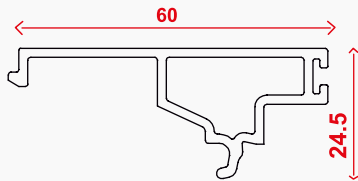

Sürme Sineklikli Pervazlı Kasa Profili

Tekli Sürme Kasa Profili

Sürme Pervazlı Kasa Profili

Sürme Kanat Kilitleme Profili

Tekli Sürme Kasa Kapama Profili

Sürme Tek Cam Çıtası

Sürme Çift Cam Çıtası

BULUTLAR
GROUP

BG 100 | 40x40 Kare Mafsal Takımı Dışa Geçme
40x40 Square Assembled Fitting Outer Connect

BG 101 | 40x40 Kare Mafsal Takımı
40x40 Square Assembled Fitting

BG 102 | 50x25 Dikdörtgen Mafsal Takımı Dışa Geçme
50x25 Rectangular Outer Connect Assembled Fitting