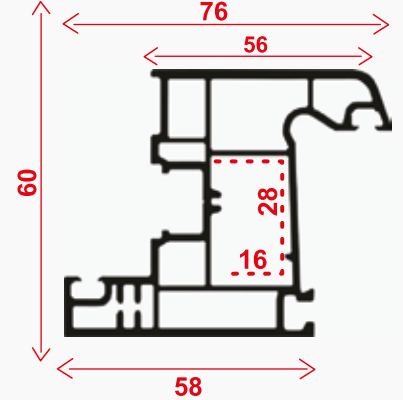

1

60 mm Kasa Profili

60 mm Kasa Profili

60 mm Pencere Kanat Profili

60 mm Orta Kayıt Profili

60 mm Pervazlı Kasa Profili

60 mm Kapı Kanat Profili

60 mm Çift Cam Çıtası