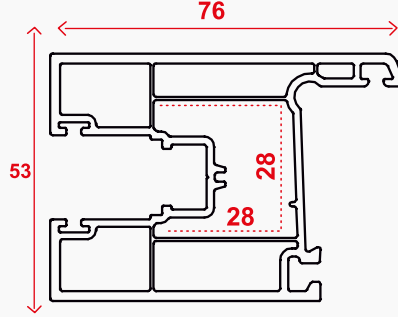

70 mm Pervazlı Kasa Profili

70 mm Kapı Kanat Profili

70 mm Tek Cam Çıtası

70 mm Çift Cam Çıtası

SÜRME
PVC PROFİL
SERİSİ

Sürme Kasa Profili

Sürme Pencere Kanat Profili

Sürme Orta Kayıt Profili