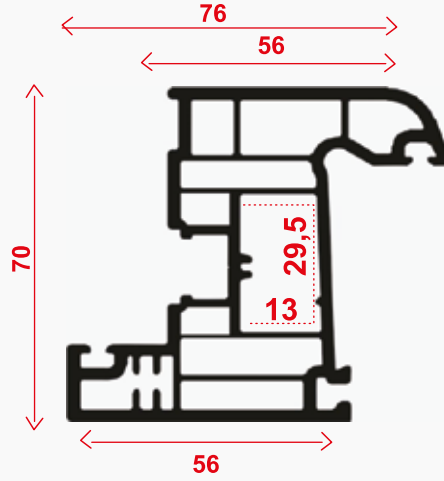

1

60 mm Kasa Profili

60 mm Kasa Profili

60 mm Pencere Kanat Profili

60 mm Orta Kayıt Profili

60 mm Pervazlı Kasa Profili

60 mm Kapı Kanat Profili

60 mm Çift Cam Çıtası

60 mm Tek Cam Çıtası

70 MM
PVC PROFİL
SERİSİ

 **BULUTLAR**
GROUP

 www.bulutlargroup.com.tr  info@bulutlargroup.com.tr

3

70 mm Kasa Profili

70 mm Pencere Kanat Profili

70 mm Orta Kayıt Profili