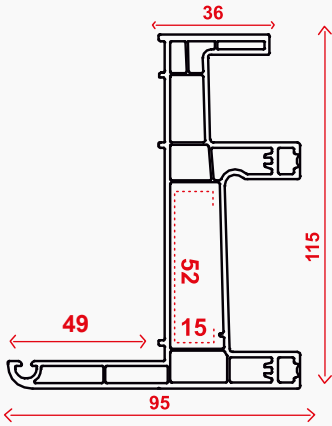

1

60 mm Kasa Profili

60 mm Kasa Profili

60 mm Pencere Kanat Profili

60 mm Orta Kayıt Profili

60 mm Pervazlı Kasa Profili

60 mm Kapı Kanat Profili

60 mm Çift Cam Çıtası

70 mm Pervazlı Kasa Profili

70 mm Kapı Kanat Profili

70 mm Tek Cam Çıtası

70 mm Çift Cam Çıtası

SÜRME
PVC PROFİL
SERİSİ

Sürme Kasa Profili

Sürme Pencere Kanat Profili

Sürme Orta Kayıt Profili

BG 100 | 40x40 Kare Mafsal Takımı Dışa Geçme
40x40 Square Assembled Fitting Outer Connect

BG 101 | 40x40 Kare Mafsal Takımı
40x40 Square Assembled Fitting

BG 102 | 50x25 Dikdörtgen Mafsal Takımı Dışa Geçme
50x25 Rectangular Outer Connect Assembled Fitting