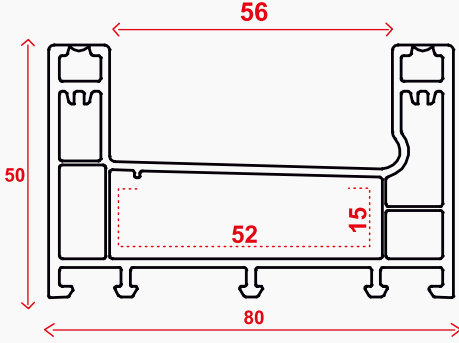

70 mm Pervazlı Kasa Profili

70 mm Kapı Kanat Profili

70 mm Tek Cam Çıtası

70 mm Çift Cam Çıtası

SÜRME
PVC PROFİL
SERİSİ

Sürme Kasa Profili

Sürme Pencere Kanat Profili

Sürme Orta Kayıt Profili