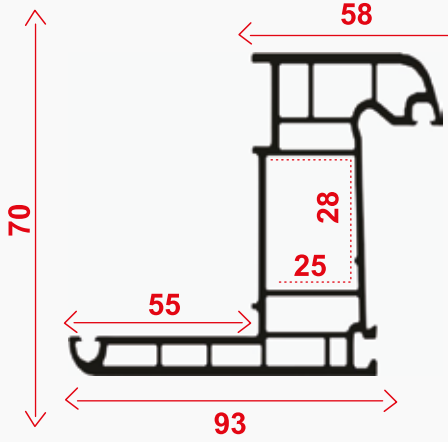

1

60 mm Kasa Profili

60 mm Kasa Profili

60 mm Pencere Kanat Profili

60 mm Orta Kayıt Profili

60 mm Pervazlı Kasa Profili

60 mm Kapı Kanat Profili

60 mm Çift Cam Çıtası

60 mm Tek Cam Çıtası

70 MM
PVC PROFİL
SERİSİ

 **BULUTLAR**
GROUP

 www.bulutlargroup.com.tr  info@bulutlargroup.com.tr

3

70 mm Kasa Profili

70 mm Pencere Kanat Profili

70 mm Orta Kayıt Profili