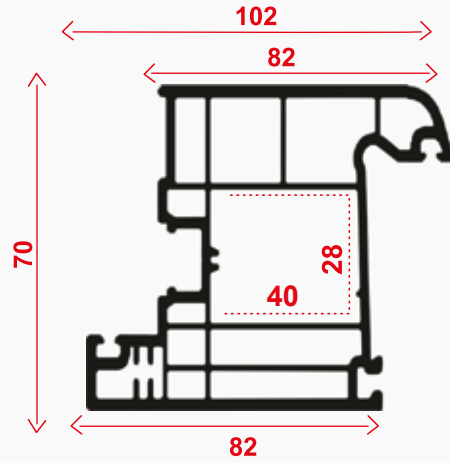

70 mm Kapı Kanat Profili