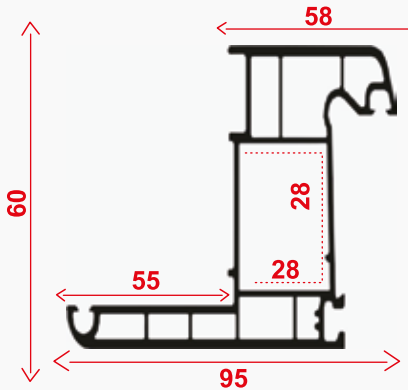

1

60 mm Kasa Profili

60 mm Kasa Profili

60 mm Pencere Kanat Profili

60 mm Orta Kayıt Profili

60 mm Pervazlı Kasa Profili

60 mm Kapı Kanat Profili

60 mm Çift Cam Çıtası