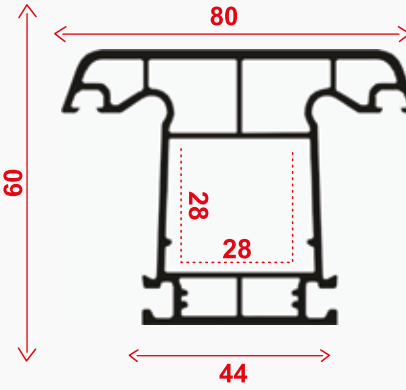

1

60 mm Kasa Profili

60 mm Kasa Profili

60 mm Pencere Kanat Profili

60 mm Orta Kayıt Profili

60 mm Pervazlı Kasa Profili

60 mm Kapı Kanat Profili

60 mm Çift Cam Çıtası