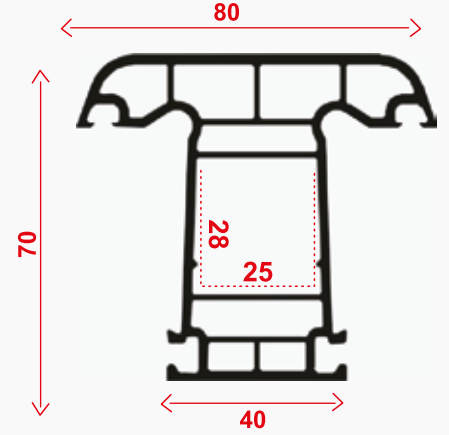

1

60 mm Kasa Profili

60 mm Kasa Profili

60 mm Pencere Kanat Profili

60 mm Orta Kayıt Profili

60 mm Pervazlı Kasa Profili

60 mm Kapı Kanat Profili

60 mm Çift Cam Çıtası

60 mm Tek Cam Çıtası

70 MM
PVC PROFİL
SERİSİ

 **BULUTLAR**
GROUP

 www.bulutlargroup.com.tr  info@bulutlargroup.com.tr

3

70 mm Kasa Profili

70 mm Pencere Kanat Profili

70 mm Orta Kayıt Profili