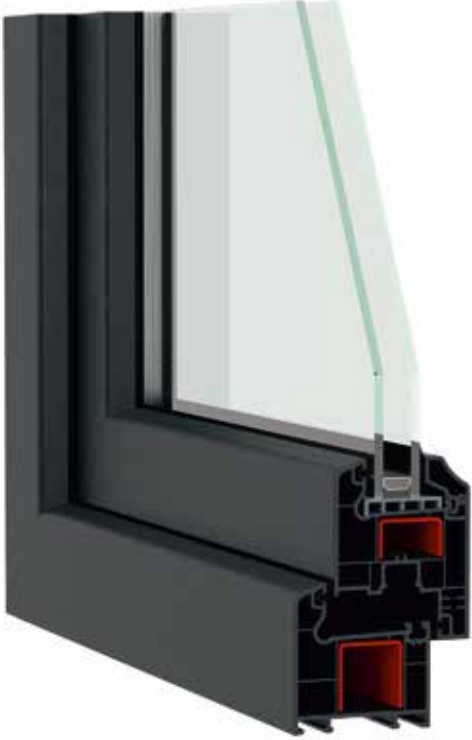

60 MM
PVC PROFİL
SERİSİ

BULUTLAR
GROUP

www.bulutlargroup.com.tr info@bulutlargroup.com.tr

1