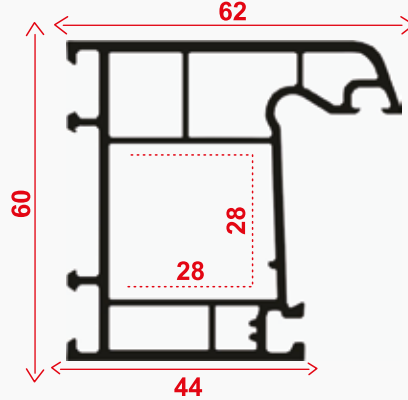

1

60 mm Kasa Profili

60 mm Kasa Profili

60 mm Pencere Kanat Profili

60 mm Orta Kayıt Profili

60 mm Pervazlı Kasa Profili

60 mm Kapı Kanat Profili

60 mm Çift Cam Çıtası