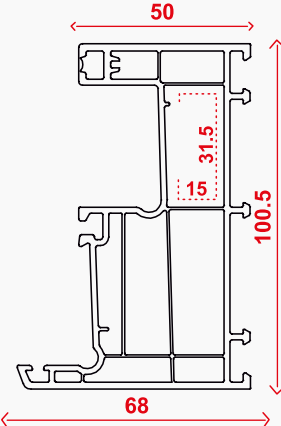

Sürme Pencere Kanat Profili

Tekli Sürme Kasa Profili