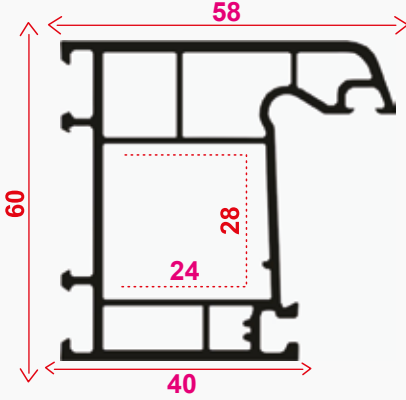

1

60 mm Kasa Profili

60 mm Kasa Profili

60 mm Pencere Kanat Profili

60 mm Orta Kayıt Profili

60 mm Pervazlı Kasa Profili

60 mm Kapı Kanat Profili

60 mm Çift Cam Çıtası