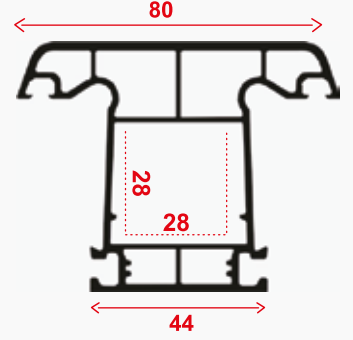

1

60 mm Kasa Profili

60 mm Kasa Profili

60 mm Pencere Kanat Profili

60 mm Orta Kayıt Profili

60 mm Pervazlı Kasa Profili

60 mm Kapı Kanat Profili

60 mm Çift Cam Çıtası

70 mm Pervazlı Kasa Profili

70 mm Kapı Kanat Profili

70 mm Tek Cam Çıtası

70 mm Çift Cam Çıtası

SÜRME
PVC PROFİL
SERİSİ

Sürme Kasa Profili

Sürme Pencere Kanat Profili

Sürme Orta Kayıt Profili