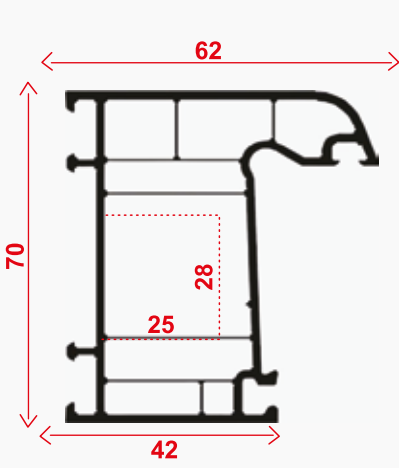

1

60 mm Kasa Profili

60 mm Kasa Profili

60 mm Pencere Kanat Profili

60 mm Orta Kayıt Profili

60 mm Pervazlı Kasa Profili

60 mm Kapı Kanat Profili

60 mm Çift Cam Çıtası

60 mm Tek Cam Çıtası

70 MM
PVC PROFİL
SERİSİ

 **BULUTLAR**
GROUP

 www.bulutlargroup.com.tr  info@bulutlargroup.com.tr

3

70 mm Kasa Profili

70 mm Pencere Kanat Profili

70 mm Orta Kayıt Profili